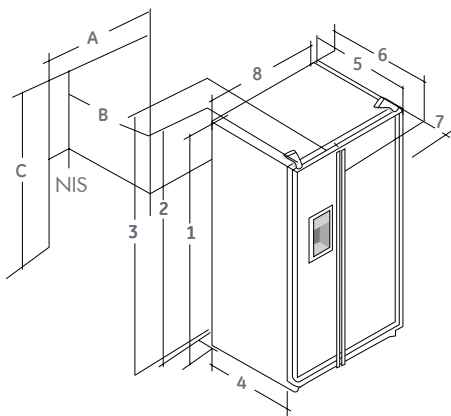

### ORE 30 VGF 70 Exclusieve "V" serie

- hxbxd\*: 1810x925x725mm  
\*(diepte zonder deur)
- Voor inbouw en vrijstaand
- Deuren, top, plint en zijkant in inox
- Lange inox buisgrepen
- Ronde hoeken
- Gebombearde deuren

## Afmetingen

Afmetingen in (mm)	Model	ORE30VGF	ORE30VGF
	Uitvoering	SS	70
1. Hoogte tot bovenkant kast		1754	1810
2. Hoogte tot boven scharnier		1766	nvt
3. Hoogte tot bovenkant deur		nvt	nvt
4. Diepte kast zonder deur		712	725
5. Diepte zonder handgreep		853	866
6. Diepte incl. handgreep		915	928
7. Totale diepte met koelkastdeur 90° open		1271	1284
8. Breedte		909	925
Afmetingen Nis			
A. Breedte Nis		915	930
B. Diepte Nis		725	737
C. Hoogte Nis		1780	1830