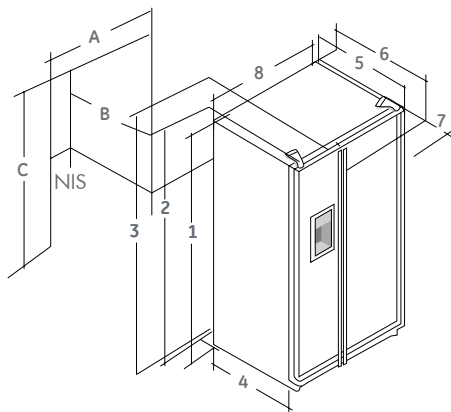

## Volledig inox

€ 4.299,-  
€ 3.549,-

**ORE 24 CGF BB 60**  
Luxe "K" serie

- hxbxd\*: 1810x916x607mm  
\*(diepte zonder deur)
- Voor inbouw en vrijstaand
- Volledig inox
- Deuren, zijpanelen, top en plint in inox
- Verzonken water- en ijsdispenser
- Lange inox buisgrepen
- Rechte hoeken

## Afmetingen

Afmetingen in (mm)	Model	ORE24CGF	ORE24CGF	ORE24CGF
	Uitvoering	BB	BB 30	BB 60
1. Hoogte tot bovenkant kast		1754	1754	1810
2. Hoogte tot boven scharnier		1766	1766	nvt
3. Hoogte tot bovenkant deur		1754	1794	nvt
4. Diepte kast zonder deur		607	607	607
5. Diepte zonder handgreep		679	679	679
6. Diepte incl. handgreep		720	720	720
7. Totale diepte met koelkastdeur 90° open		1158	1158	1158
8. Breedte		909	909	916
Afmetingen Nis				
A. Breedte Nis		915	915	922
B. Diepte Nis		632	632	632
C. Hoogte Nis		1780	1780	1830